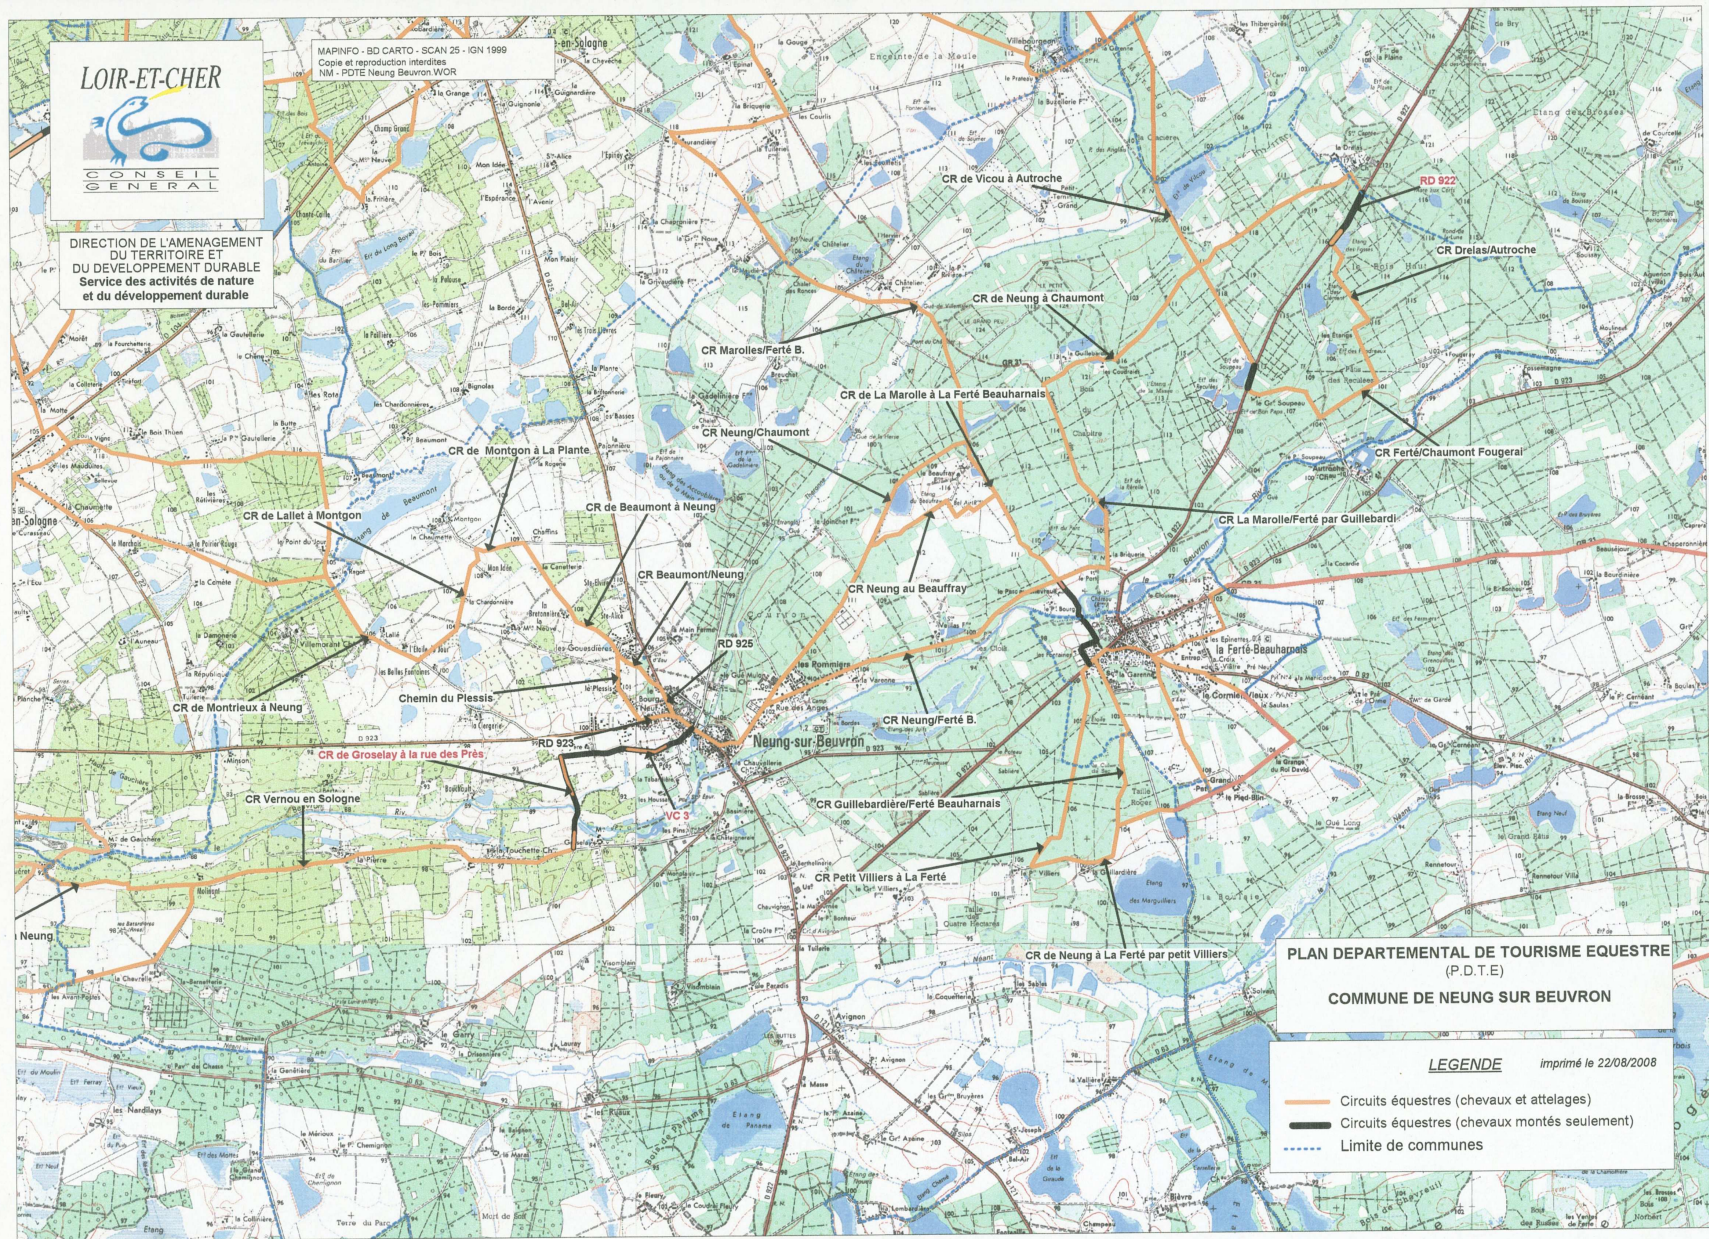

DIRECTION DE L'AMENAGEMENT
DU TERRITOIRE ET
DU DEVELOPPEMENT DURABLE
Service des activités de nature
et du développement durable

**PLAN DEPARTEMENTAL DE TOURISME EQUESTRE
(P.D.T.E)
COMMUNE DE NEUNG SUR BEUVRON**

LEGENDE imprimé le 22/08/2008

- Circuits équestres (chevaux et attelages)
- Circuits équestres (chevaux montés seulement)
- Limite de communes